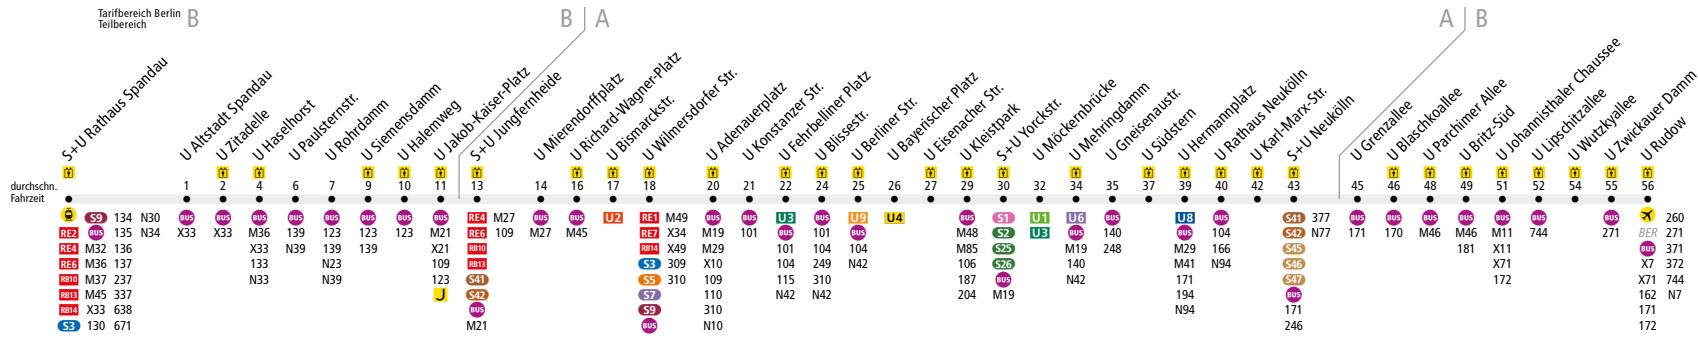

U7 S+U Rathaus Spandau ↔ U Rudow

Die Linie U7 verkehrt zusätzlich in den Nächten Fr/Sa, Sa/So und vor Feiertagen. In den übrigen Nächten verkehrt die Nachtbus-Linie N7.

	Mo - Fr ca.				Sa ca.				So ca.				
	4:00 - 5:30	5:30 - 6:00	6:00 - 21:00	21:00 - 1:00	1:00 - 5:30	5:30 - 9:30	9:30 - 21:00	21:00 - 1:00	1:00 - 6:30	6:30 - 12:00	12:00 - 12:30	12:30 - 19:00	19:00 - 1:00
S+U Rathaus Spandau ▶ U Rudow	10	5	10	15	10	5	10	15	10	5	10		
U Rudow ▶ S+U Rathaus Spandau	10	5	10	15	10	5	10	15	10	5	10		